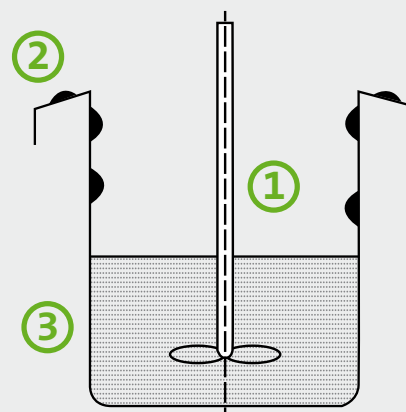

Maschinenbereiche

nach DIN EN 1672-2 und ISO 14159

- ① Nahrungsmittelzone
- ② Spritzzone
- ③ Nicht-Nahrungsmittel- oder Trockenzone

Zone 1 und 2 müssen nach den gleichen Hygienic-Design-Prinzipien gestaltet werden.